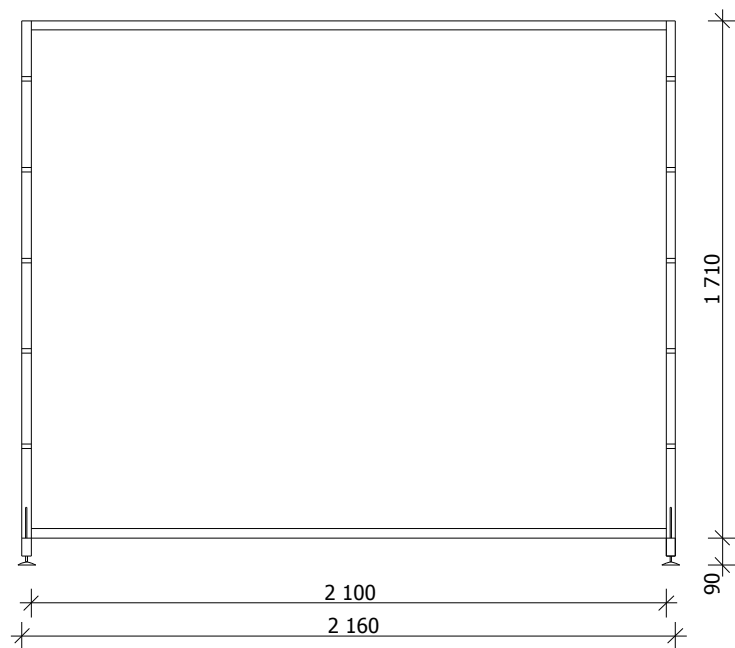

Стол раскроечный

М 1:25

Стол рабочий

М 1:25

Стеллаж для хранения пленки ПВХ в рулонах

М 1:25

Стеллаж для хранения пленки ПВХ в рулонах

М 1:25

Стеллаж готовой продукции

М 1:25