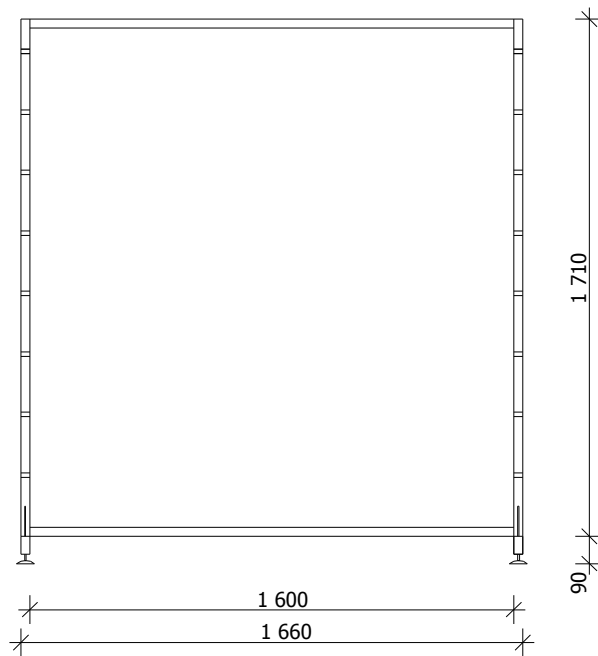

Стол раскроечный

М 1:25

Стол рабочий

М 1:25

Стеллаж для хранения пленки ПВХ в рулонах

М 1:25

Стеллаж для хранения пленки ПВХ в рулонах

М 1:25

Стеллаж готовой продукции

М 1:25