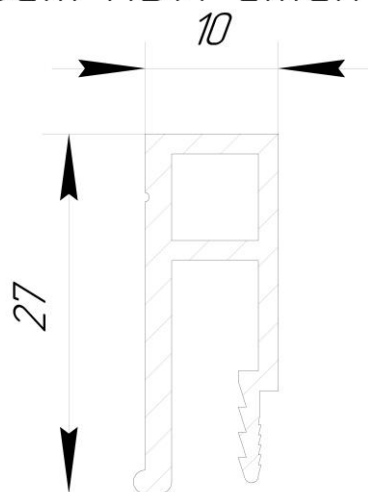

Багет ПВХ стеновой

Багет ПВХ потолочный

Багет ПВХ стеновой

с хвостиком

*Брус ПВХ 35*35*