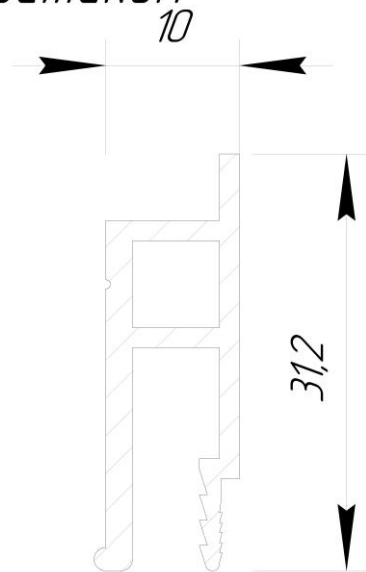

Багет ПВХ стеновой

Багет ПВХ потолочный

Багет ПВХ стеновой

с хвостиком

*Брус ПВХ 35*35*