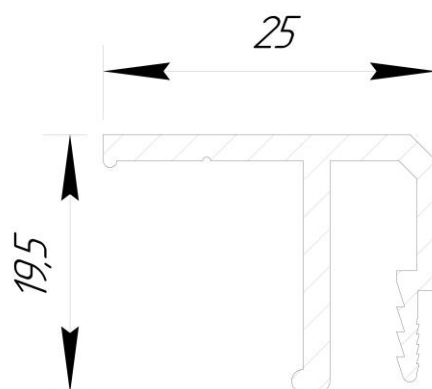

Багет ПВХ стеновой

Багет ПВХ потолочный

Багет ПВХ стеновой

с хвостиком

*Брус ПВХ 35*35*